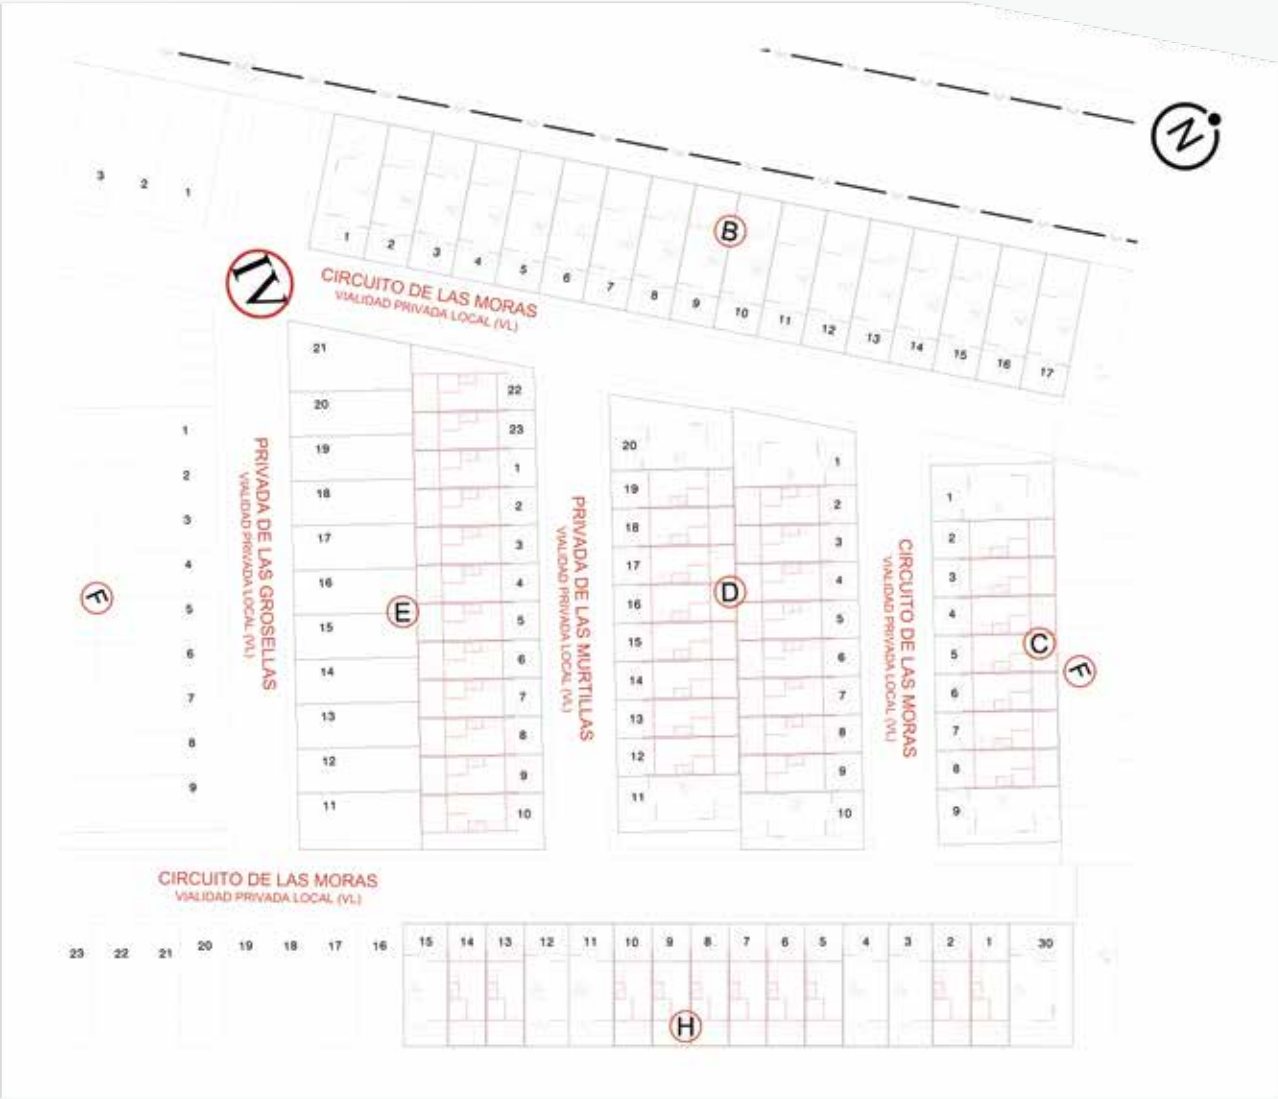

arrayanes

arrayanes.com.mx

UBICACIÓN

arrayanes

Imagina tener como patio trasero el Bosque de La Primavera, respirar su tranquilidad y aire puro, en un hermoso fraccionamiento en una de las mejores ubicaciones de la zona. Rodeado de todos los servicios en una zona madura pero con crecimiento sustentable para que tu inversión valga la pena disfrutando de tu nuevo hogar.

AMENIDADES

arrayanes

ÁREAS
VERDES

JUEGOS
INFANTILES

COMERCIOS
CERCANOS

SERVICIOS
CERCANOS

DISEÑO MODERNO

arrayanes

PLANO GENERAL

MILÁN PLUS

CONSTRUCCIÓN

96.52 m²

TERRENO

84.98 m²

PLANTA BAJA

- Sala - comedor
- Baño completo
- Cocina
- Alcoba
- Patio de servicio
- Jardín posterior
- Estacionamiento para dos autos